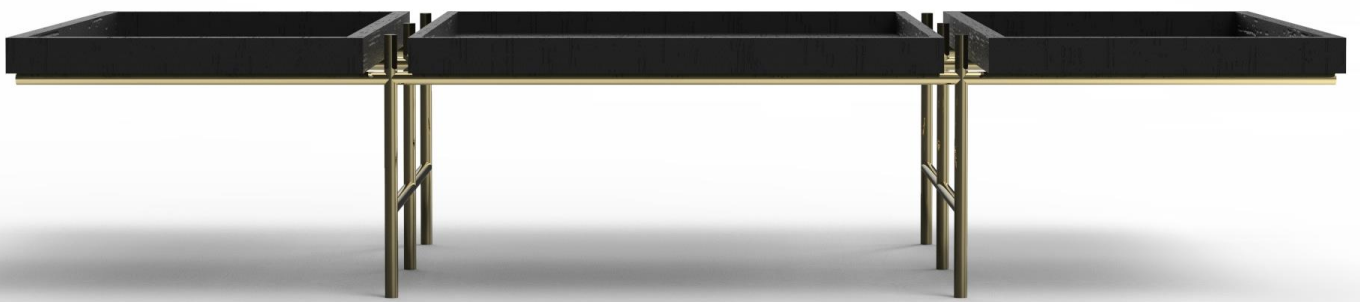

BRETON

MESA DE CENTRO

JERI

COLEÇÃO BRASIL

POR:

Luisa Moysés

MESA DE CENTRO

JERI

BRETON

MESA DE CENTRO JERI

GARANTIA: 1 ano

EMBALAGEM: O produto é embalado em papelão, com bordas e cantos protegidos com cantoneiras de polietileno e envolto em filme plástico.

MESA DE CENTRO
JERI

BRETON

Diferenciais:

- Estrutura em inox polido, pintado ou nas cores do verniz;
- Tampo central em MDF com acabamento em laca ou lâmina;
- Bandejas laterais fixas no mesmo acabamento do tampo

MESA DE CENTRO

JERI

BRETON

 Mesa de centro com estrutura em inox polido, pintado ou nas cores do verniz, tampo central e bandejas laterais fixas em MDF laca ou lâmina.