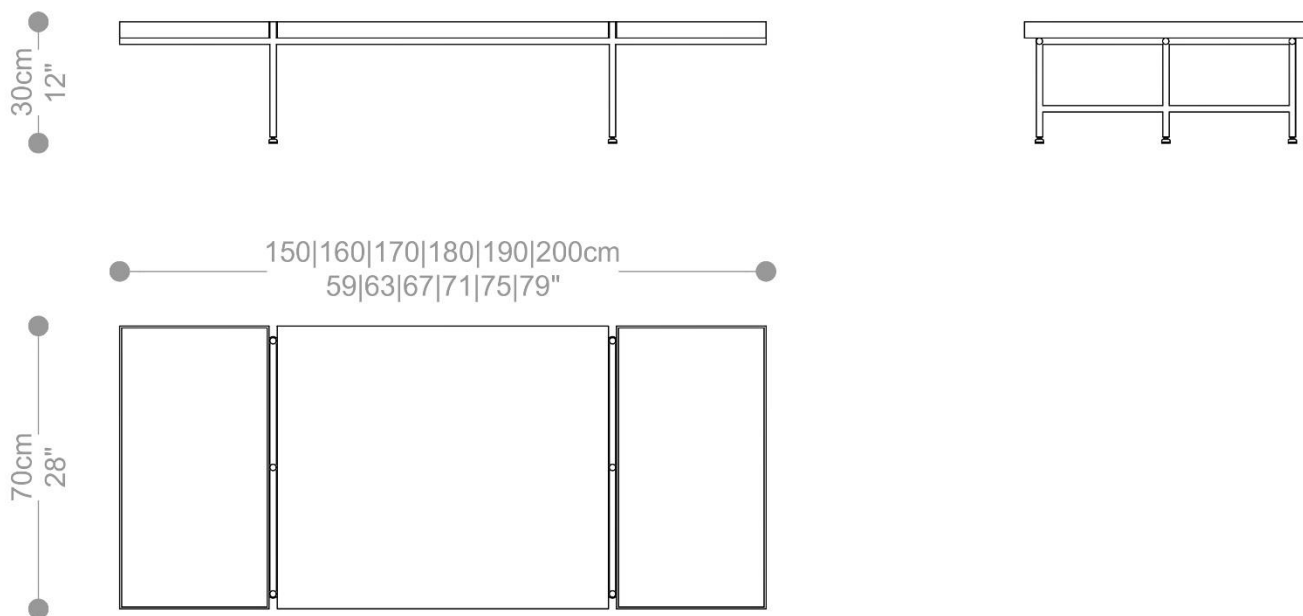

BRETON

MESA DE CENTRO

JERI

COLEÇÃO BRASIL

POR:

Luisa Moysés

MESA DE CENTRO

JERI

BRETON

MESA DE CENTRO JERI

GARANTIA: 1 ano

EMBALAGEM: O produto é embalado em papelão, com bordas e cantos protegidos com cantoneiras de polietileno e envolto em filme plástico.

MESA DE CENTRO
JERI

BRETON

Diferenciais:

- Estrutura em inox polido, pintado ou nas cores do verniz;
- Tampo central em MDF com acabamento em laca ou lâmina;
- Bandejas laterais fixas no mesmo acabamento do tampo

MESA DE CENTRO

JERI

BRETON

 Mesa de centro com estrutura em inox polido, pintado ou nas cores do verniz, tampo central e bandejas laterais fixas em MDF laca ou lâmina.